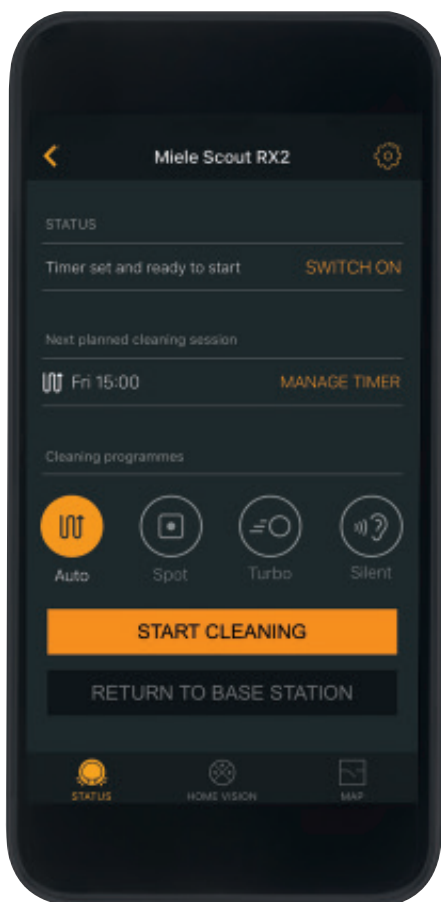

3D Smart Navigation – niezawodna nawigacja i precyzyjne rozeznanie w pomieszczeniu.

Furniture Protection

W celu uniknięcia kolizji 7 czujników podczerwieni umieszczonych z przodu oraz 3 czujniki podczerwieni pod urządzeniem skanują drogę przejazdu - dzięki czemu meble i przeszkody są szybko rozpoznawane i omijane. Do tego dochodzą kamery umieszczone z przodu, które mierzą odległości do przedmiotów znajdujących się w otoczeniu. Połączenie obu systemów zapobiega kolizjom z meblami. Trzy inne czujniki podczerwieni znajdujące się pod urządzeniem pozwalają uniknąć upadku ze schodów wyższych niż 4 cm.

System kamer stereo

Scout RX2 orientuje się w otoczeniu za pomocą dwóch przednich kamer i rejestruje pomieszczenie z różnych perspektyw. System kamer stereo pozwala robotowi sprząającemu Scout RX2 na rozpoznawanie pomieszczeń i przedmiotów w trójwymiarze oraz na obliczanie odległości od obiektów. Dzięki stałej lokalizacji obiektów w pomieszczeniu urządzenie wykrywa zmiany trasy i ją koryguje. Nawet w pomieszczeniach z dużą ilością obiektów Scout RX2 porusza się pewnie i sprząta wyjątkowo dokładnie.

Systematyczna nawigacja

Miele łączy siłę ssania i efektywność czyszczenia na najwyższym poziomie i wyznacza nowe standardy na rynku w zakresie wydajności i dokładności. W wyniku jedynego w swoim rodzaju połączenia kamer, czujników, elektroniki i oprogramowania, Scout RX2 sprawnie porusza się po każdym pomieszczeniu.

Mobile Control – nieograniczony dostęp. Sterowanie robotem Scout RX2 za pomocą aplikacji.

Robotem Scout RX2 można sterować w każdym miejscu i w dowolnym czasie za pomocą Smartfonu lub tabletu. Aplikacja¹⁾ Miele Scout RX2 zawiera wszystkie najważniejsze informacje dotyczące obsługi urządzenia.