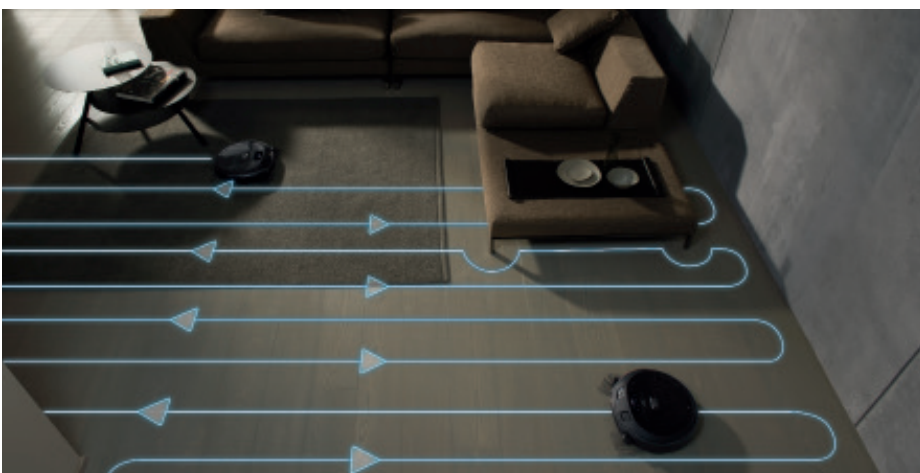

+ Za zasysanie większych zabrudzeń odpowiada przedni otwór ssania z walcem szczotkowym.

+ Pozostały drobny pył jest odkurzany za pomocą mocnego prądu powietrza przez tylny otwór ssący.

+

+ Bezszcotkowy silnik zapewnia niezwykłą efektywność sprzątania (dzięki wysokiej prędkości obrotowej) i jest wyjątkowo wydajny.

3D Smart Navigation – niezawodna nawigacja i precyzyjne rozeznanie w pomieszczeniu.

Furniture Protection

W celu uniknięcia kolizji 7 czujników podczerwieni umieszczonych z przodu oraz 3 czujniki podczerwieni pod urządzeniem skanują drogę przejazdu - dzięki czemu meble i przeszkody są szybko rozpoznawane i omijane. Do tego dochodzą kamery umieszczone z przodu, które mierzą odległości do przedmiotów znajdujących się w otoczeniu. Połączenie obu systemów zapobiega kolizjom z meblami. Trzy inne czujniki podczerwieni znajdujące się pod urządzeniem pozwalają uniknąć upadku ze schodów wyższych niż 4 cm.

System kamer stereo

Scout RX2 orientuje się w otoczeniu za pomocą dwóch przednich kamer i rejestruje pomieszczenie z różnych perspektyw. System kamer stereo pozwala robotowi sprząającemu Scout RX2 na rozpoznawanie pomieszczeń i przedmiotów w trójwymiarze oraz na obliczanie odległości od obiektów. Dzięki stałej lokalizacji obiektów w pomieszczeniu urządzenie wykrywa zmiany trasy i ją koryguje. Nawet w pomieszczeniach z dużą ilością obiektów Scout RX2 porusza się pewnie i sprząta wyjątkowo dokładnie.

Systematyczna nawigacja

Miele łączy siłę ssania i efektywność czyszczenia na najwyższym poziomie i wyznacza nowe standardy na rynku w zakresie wydajności i dokładności. W wyniku jedynego w swoim rodzaju połączenia kamer, czujników, elektroniki i oprogramowania, Scout RX2 sprawnie porusza się po każdym pomieszczeniu.