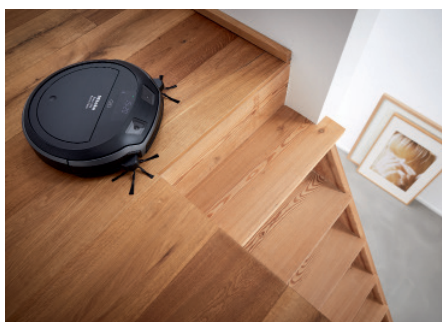

Filtr AirClean Plus

Odetchnij z ulgą: odpowiedni system filtracji wraz z filtrem AirClean Plus zapewni czyste powietrze w Twoim otoczeniu.

Panel dotykowy

W kilka sekund: tylko dwa dotknięcia na dotykowym wyświetlaczu i robot Scout zaczyna pracę.

Płaska obudowa

Swoboda poruszania się: kompaktowy, płaski robot Scout RX2 bez problemu dostaje się też do trudno dostępnych miejsc, np. pod meble.

Wjeżdżanie na dywan

Robot Scout RX2 bez problemu pokonuje niskie krawędzie wykładziny i progi o wysokości do 1,7 cm.