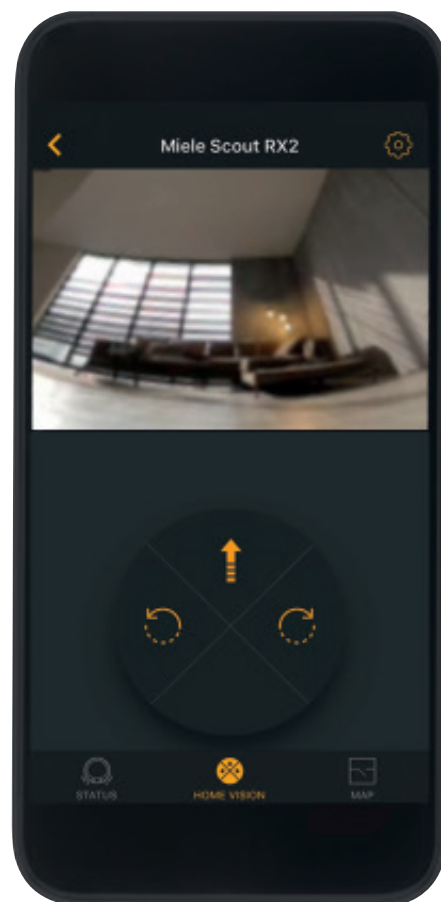

Mobile Control – nieograniczony dostęp. Sterowanie robotem Scout RX2 za pomocą aplikacji.

Robotem Scout RX2 można sterować w każdym miejscu i w dowolnym czasie za pomocą Smartfonu lub tabletu. Aplikacja¹⁾ Miele Scout RX2 zawiera wszystkie najważniejsze informacje dotyczące obsługi urządzenia.

Status

Ekran startowy dostarcza Państwu wszystkich najważniejszych informacji w jednym miejscu, np. w jakim trybie znajduje się aktualnie Scout RX2 oraz kiedy rozpocznie kolejne sprzątanie. Wystarczy kliknąć dwa razy, aby wybrać tryb sprzątania i włączyć robota sprzątającego.

Home Vision²⁾

Za pomocą funkcji Home Vision można wysłać do urządzenia mobilnego obraz z kamery Scout RX2, który jest emitowany na żywo. W ten sposób w każdej chwili i z każdego miejsca można sprawdzić, czy wszystko jest w porządku. Obraz z kamery nie jest zapisywany, tylko transmitowany jednorazowo w czasie rzeczywistym. Bezpieczeństwo jest najważniejsze: dlatego transmisja obrazu jest kodowana. Podczas transmisji dane są szyfrowane i ponownie dekodowane dopiero u odbiorcy.