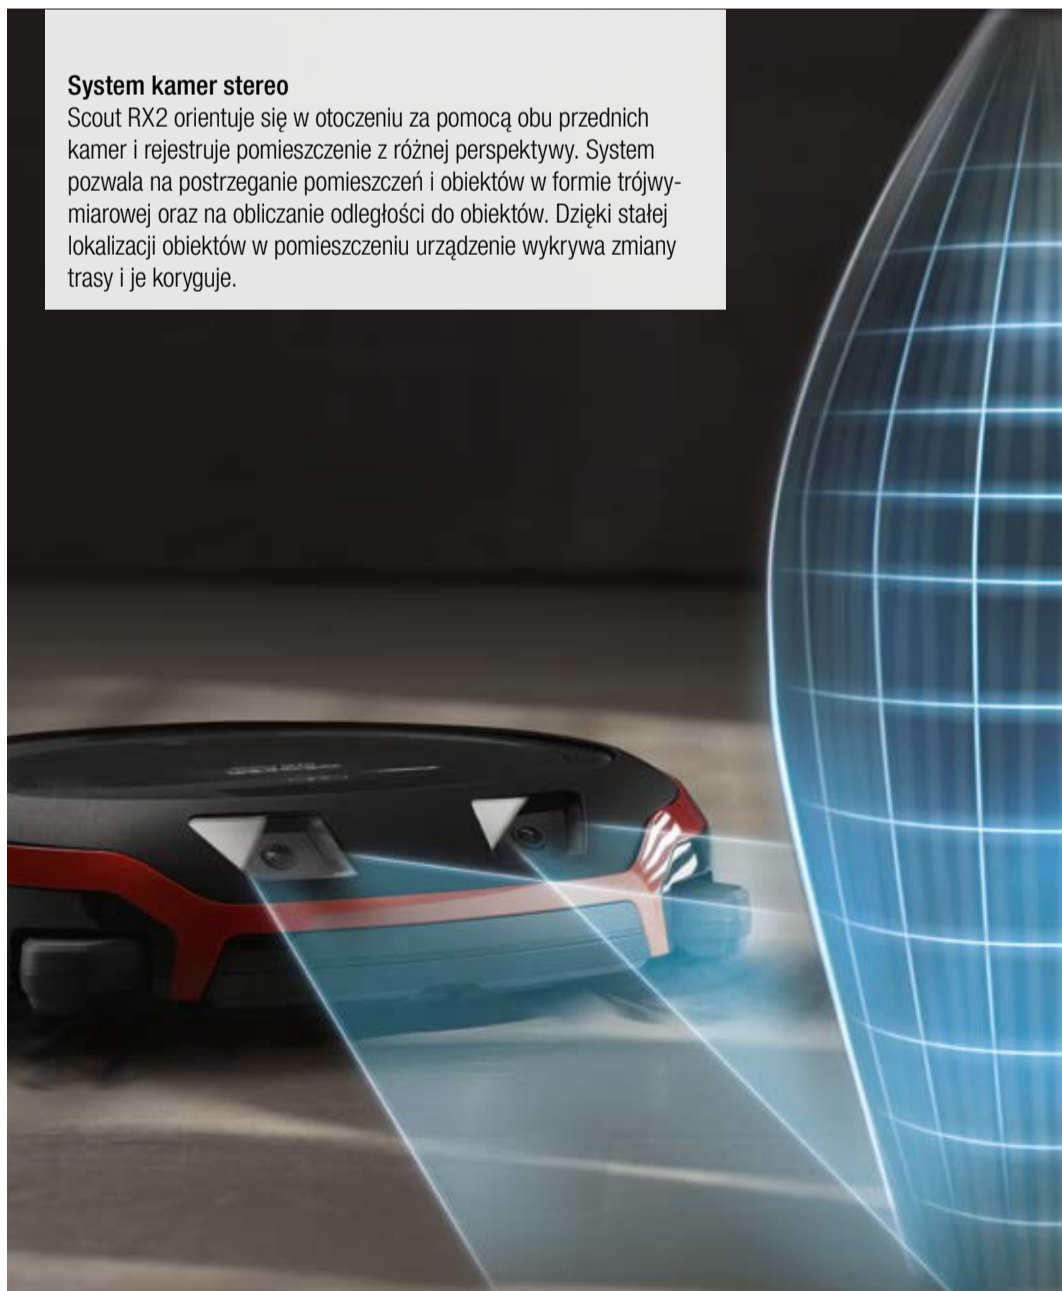

System filtracji

Bez dodatkowych kosztów - Filtr Hepa AirClean Lifetime zatrzymuje nawet najmniejsze cząsteczki, takie jak drobny pył i alergeny, do 99,999%*.

* zgodnie z normą EN 60312-1

ComfortClean

Automatyczne samoczyszczenie dzięki czujnikom. Innowacyjne czujniki mierzą przepływ powietrza przez filtr GORE® CleanStream® i w razie potrzeby automatycznie aktywują funkcję samoczyszczenia ComfortClean. W ten sposób ComfortClean gwarantuje stale wysoką wydajność odkurzania.

Tylko w Miele Zintegrowane akcesoria

Zawsze w zasięgu ręki: dwa elementy akcesoriów w urządzeniu plus oddzielna ssawka pędzlowa należą do wyposażenia.

Robot sprząający

System kamer stereo

Scout RX2 orientuje się w otoczeniu za pomocą obu przednich kamer i rejestruje pomieszczenie z różnej perspektywy. System pozwala na postrzeganie pomieszczeń i obiektów w formie trójwymiarowej oraz na obliczanie odległości do obiektów. Dzięki stałej lokalizacji obiektów w pomieszczeniu urządzenie wykrywa zmiany trasy i je koryguje.