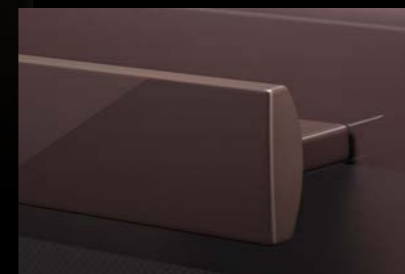

HavannaBrown

Classic - HavannaBrown
Profil: Malowane aluminium
Mocowanie: HavannaBrown