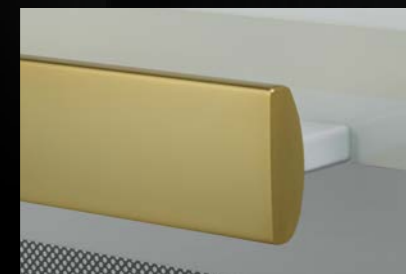

Gold
Profil: Pozłocane aluminium
Mocowanie: BrillantWhite