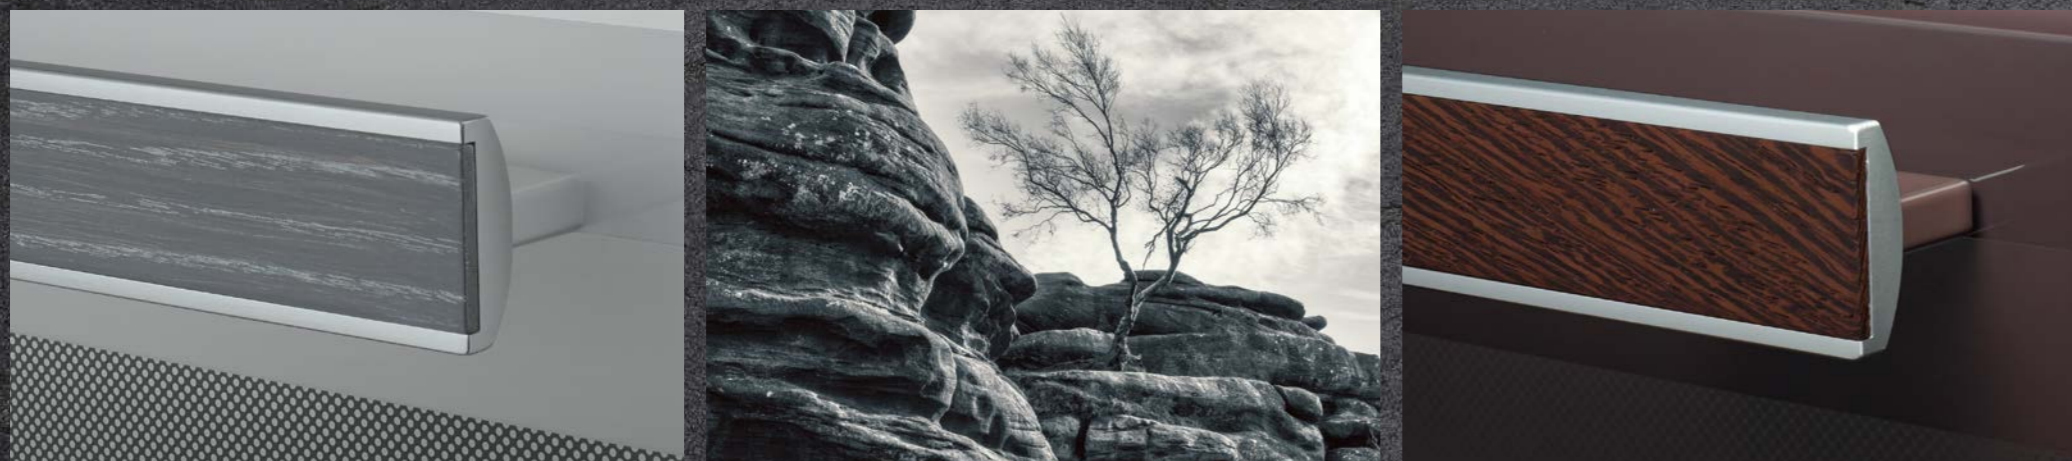

Natura

Łupek i drewno - naturalna ekstrawagancja. Każde wypełnienie uchwyty jest unikatowe i niepowtarzalne, jak odcisk palca. Naturalne materiały podkreślają klasyczne wzornictwo urządzeń PureLine i są współczesną interpretacją potrzeby powrotu do natury.

Dla podkreślenia niepowtarzalnego stylu każdy uchwyt z linii Nature został idealnie dopasowany do wersji kolorystycznych urządzeń Miele.

NATURE