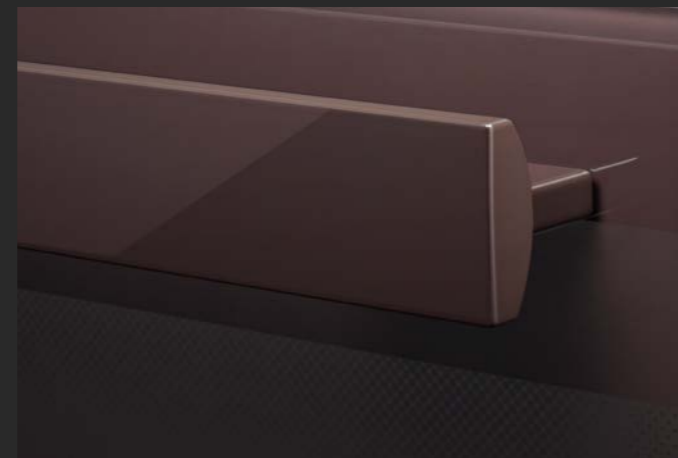

Klasyka

Klasyka i elegancja. Uchwyty Classic są idealnie dopasowane do kolorów frontów urządzeń. Stonowane połączenia kolorystyczne tworzą logiczną kompozycję budując nastrojowe tło dla kulinarnych wydarzeń.

Do każdej wersji kolorystycznej urządzeń stworzony został uchwyt w kolorach: BrillantWhite, ObsidianBlack lub HavannaBrown.

CLASSIC