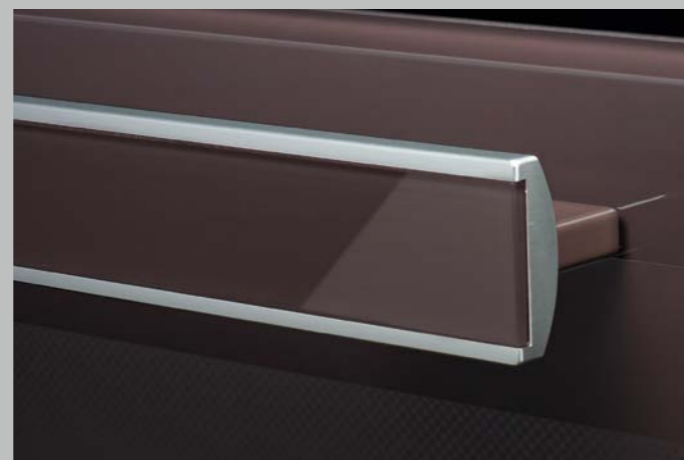

Blask

Szkło – czysta elegancja. Uchwyty Vitro zostały wykonane z wysokiej jakości szkła, które idealnie komponuje się z frontami urządzeń PureLine. Świetlne refleksy powstające na szklanych powierzchniach dodają urządzeniom szczególnej elegancji i wydobywają niepowtarzalną głębię każdej z wersji kolorystycznej frontów.

VITRO