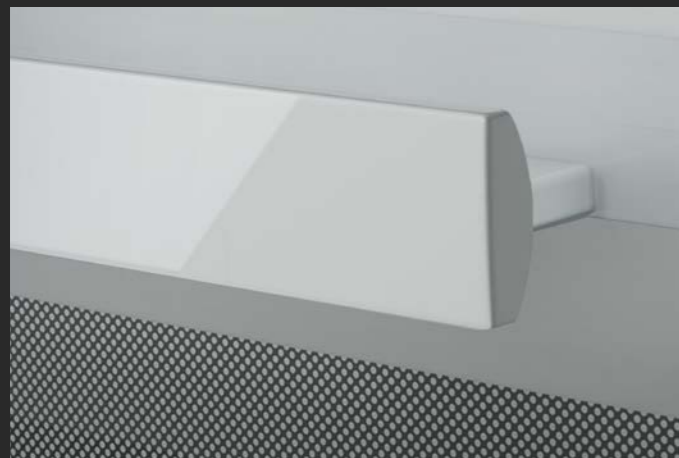

Klasyka

Klasyka i elegancja. Uchwyty Classic są idealnie dopasowane do kolorów frontów urządzeń. Stonowane połączenia kolorystyczne tworzą logiczną kompozycję budując nastrojowe tło dla kulinarnych wydarzeń.

Do każdej wersji kolorystycznej urządzeń stworzony został uchwyt w kolorach: BrillantWhite, ObsidianBlack lub HavannaBrown.

CLASSIC