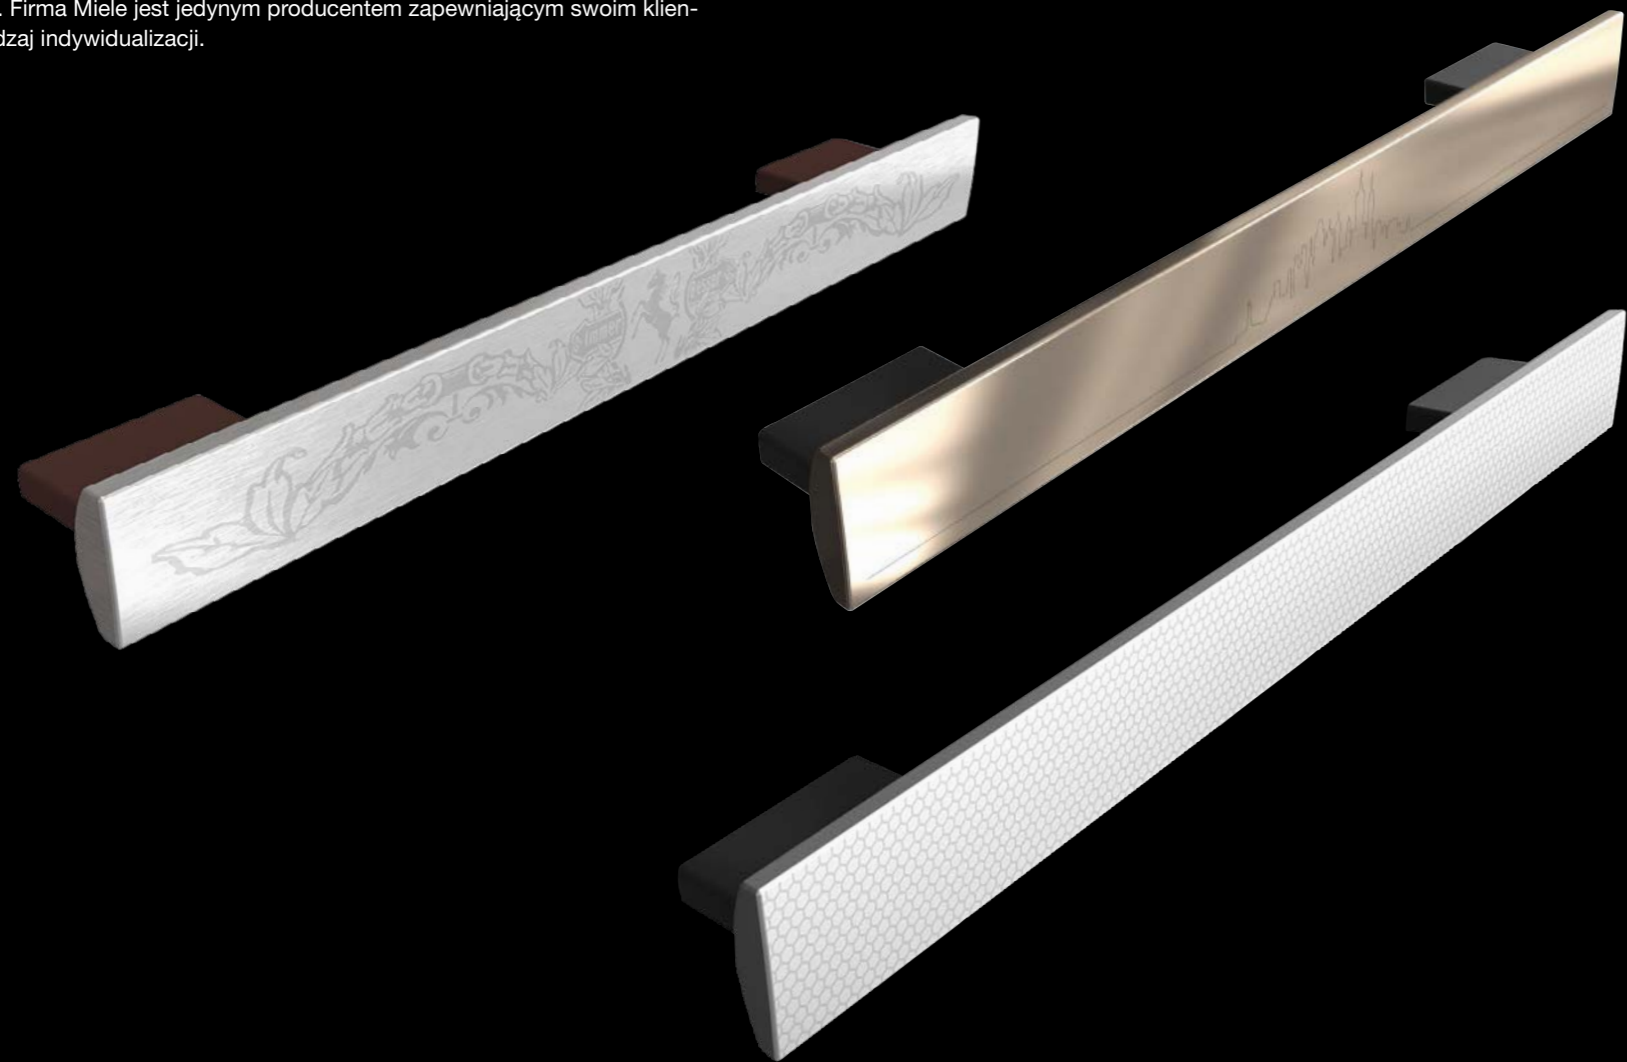

Certyfikat

W roku 1903 Miele wyprodukowało pierwszą pralkę. Przez kolejne 50 lat materiałem wykorzystywanym do produkcji obudowy było drewno dębowe najwyższej jakości, które znalazło nowe zastosowanie i zdobi uchwyty Heritage. Oryginalne pochodzenie drewna potwierdzone są certyfikatem dołączanym do uchwytów.

*minimalne zamówienie 50 szt.

UNIQUE

Złoto

Złoto - uosobienie luksusu. Matowe, złote uszlachetnienie dodaje uchwytem niepowtarzalnego charakteru i prestiżu. Mocowanie w kolorze frontu urządzeń daje poczucie lekkości, a matowe wykończenie uchwyty wydobywa subtelny kolor tego szlachetnego kruszcu.