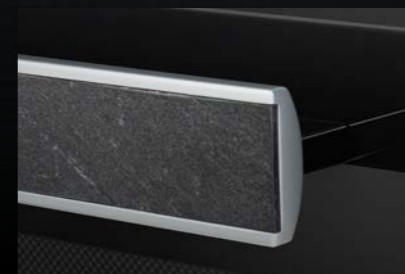

Vitro - Wypełnienie BrillantWhite
Profil: Chrom
Mocowanie: BrillantWhite

Classic - BrillantWhite
Profil: Malowane aluminium
Mocowanie: BrillantWhite

ObsidianBlack

Heritage - Wypełnienie dąb
Profil: CleanSteel
Mocowanie: ObsidianBlack
(tylko dla Miele Project Business)

Gold
Profil: Pozłocane aluminium
Mocowanie: ObsidianBlack

Nature - Wypełnienie lupek
Profil: CleanSteel
Mocowanie: ObsidianBlack

Vitro - Wypełnienie ObsidianBlack
Profil: CleanSteel
Mocowanie: ObsidianBlack